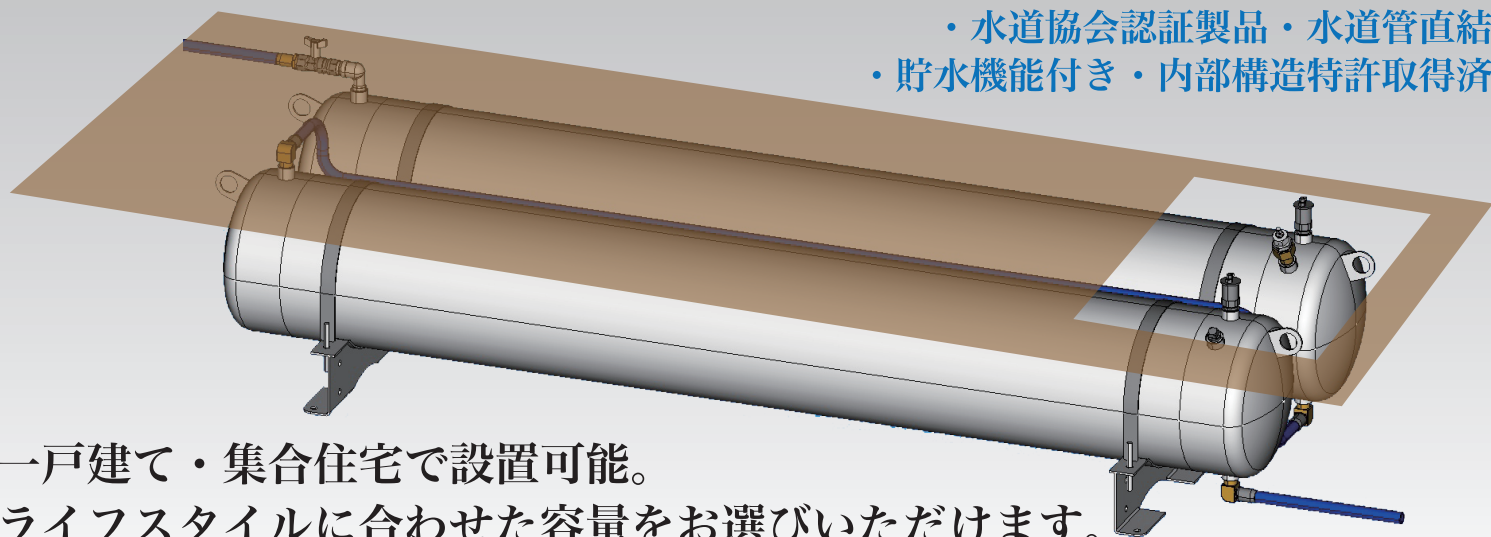

断水は明日起きるかもしれません。

給水車への長蛇の列

重いポリタンクの運搬

命を守る水をいつも近くに **新発売**
大容量給水タンク

いざという時に役に立つ床下の心強い味方！

非常時給水タンクシステム

みずがめ君

- ・水道協会認証製品・水道管直結型
- ・貯水機能付き・内部構造特許取得済み

一戸建て・集合住宅で設置可能。

ライフスタイルに合わせた容量をお選びいただけます。

※みずがめ君について詳しくは裏面をご覧ください